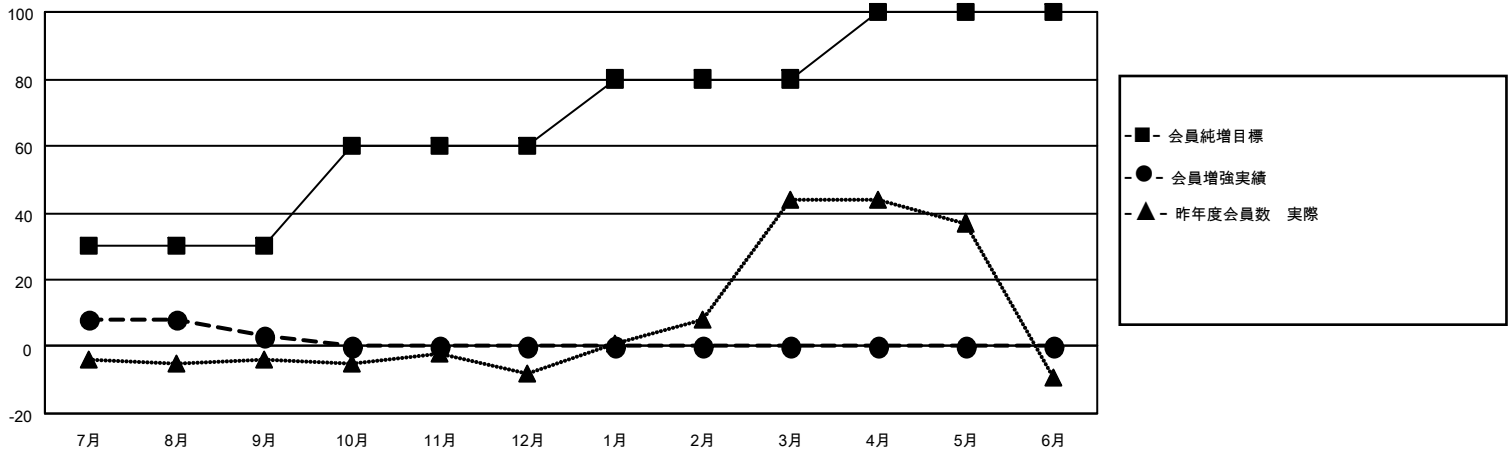

会員目標及び実績累計

解散クラブ: 0	17 CLUBS OF 45 一名以上の新会 員を登録	<table style="width: 100%; border-collapse: collapse;"> <thead> <tr> <th colspan="2" style="text-align: center;">男女別</th> </tr> </thead> <tbody> <tr> <td>男性</td> <td style="text-align: right;">938 (65.55%)</td> </tr> <tr> <td>女性</td> <td style="text-align: right;">493 (34.45%)</td> </tr> <tr> <td>NON BINARY</td> <td style="text-align: right;">0 (0.00%)</td> </tr> <tr> <td>PREFER NOT TO ANSWER</td> <td style="text-align: right;">0 (0.00%)</td> </tr> </tbody> </table>
<table style="width: 100%; border-collapse: collapse;"> <thead> <tr> <th colspan="2" style="text-align: left;">退会者</th> </tr> </thead> <tbody> <tr> <td>物故会員</td> <td style="text-align: right;">5</td> </tr> <tr> <td>クラブ解散</td> <td style="text-align: right;">0</td> </tr> <tr> <td>その他</td> <td style="text-align: right;">24</td> </tr> <tr> <td>合計</td> <td style="text-align: right;">29</td> </tr> </tbody> </table>	会員累計データを見るには、ここをクリック	<table style="width: 100%; border-collapse: collapse;"> <tbody> <tr> <td>世帯主/家族会員合計</td> <td style="text-align: right;">706</td> </tr> <tr> <td>国際会費半額の家族会員</td> <td style="text-align: right;">409</td> </tr> </tbody> </table>