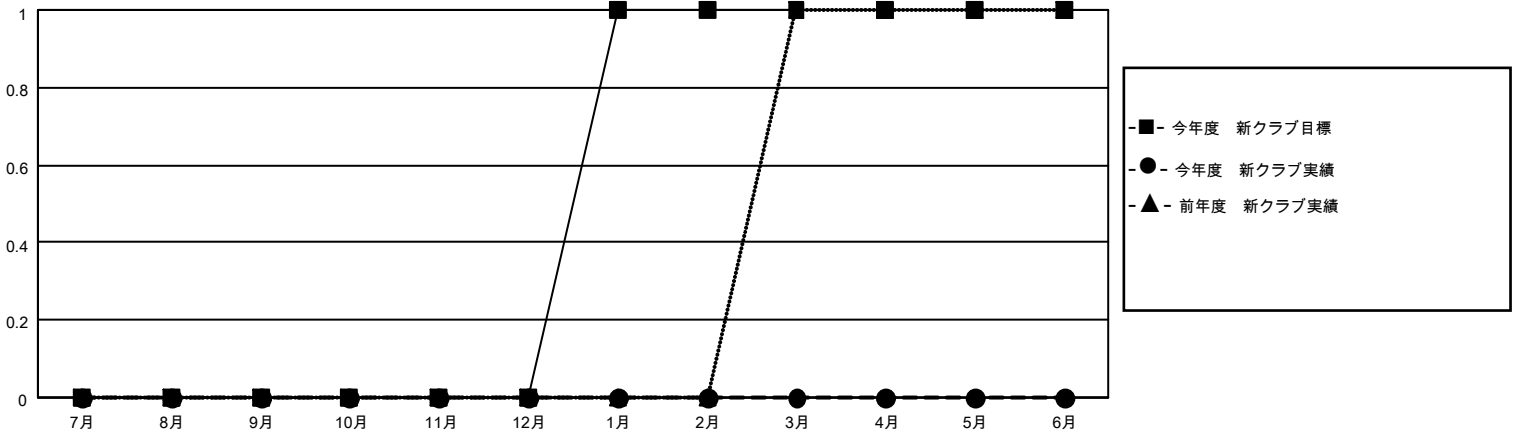

MONTHLY MEMBERSHIP PROGRESS REPORT

地域 JAPAN

District 333 B

Results as of: 9/30/2022

クラブ			
結果：2022-2023			
四半期	新クラブ目標	新クラブ	解散クラブ
7月/8月/9月	0	0	0
10月/11月/12月	0	0	0
1月/2月/3月	1	0	0
4月/5月/6月	0	0	0

名			
結果：2022-2023			
四半期	会員純増目標	会員増強実績	退会者(転籍を含む)実際
7月/8月/9月	30	32	29
10月/11月/12月	30	0	0
1月/2月/3月	20	0	0
4月/5月/6月	20	0	0

新クラブ目標及び実績累計